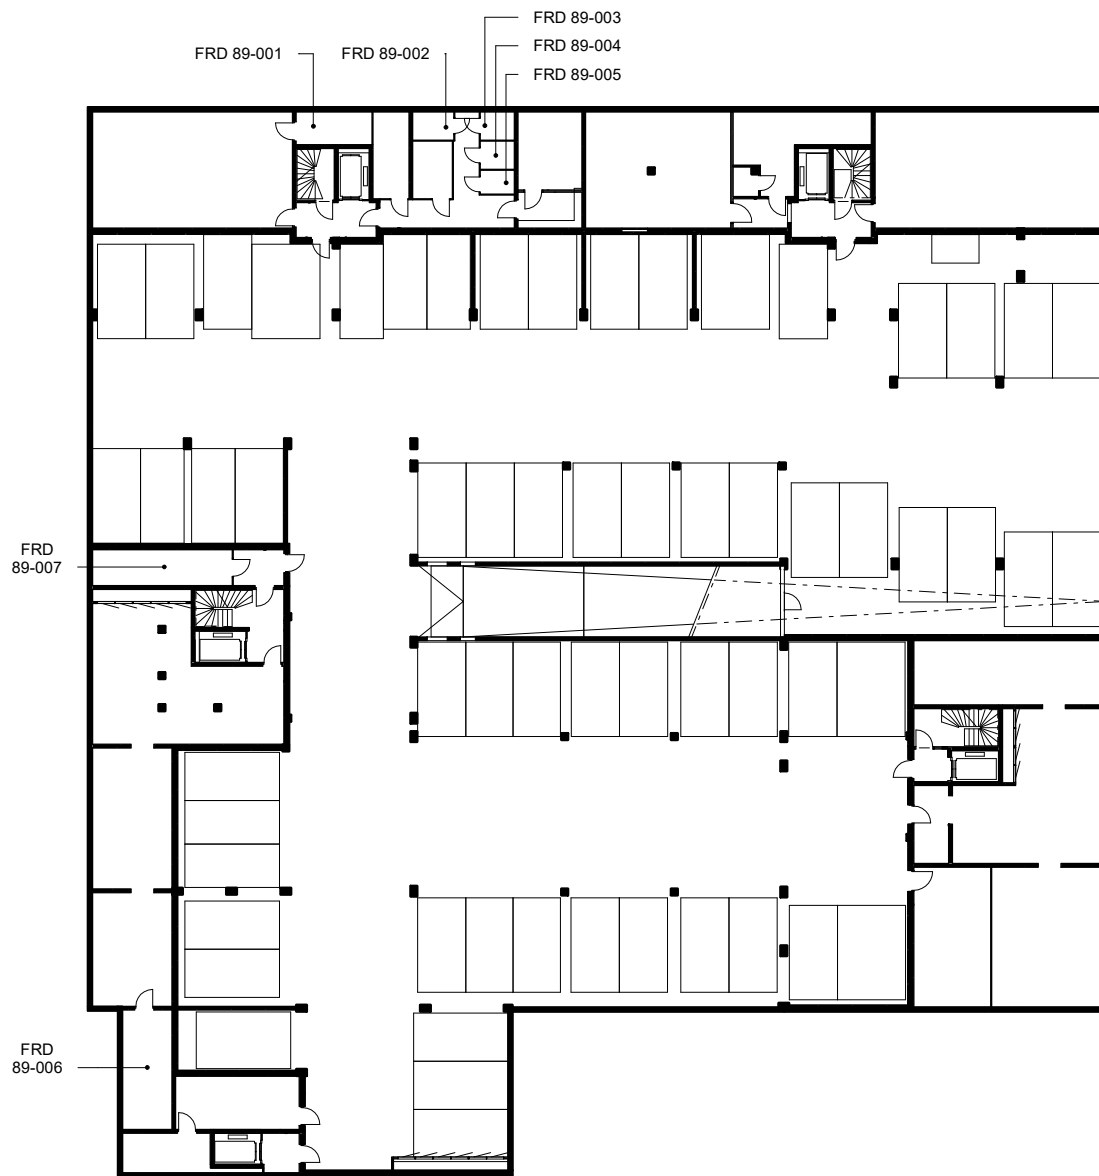

Opalen 2, Täby Park

Förråd i Källaren

2020-03-31 10:18:29

0m 5m 20m
SKALA 1:400 (A4)

MED RESERVATION FÖR ATT
AVVIKELSER KAN FÖREKOMMA

HEBA
FASTIGHETS AB